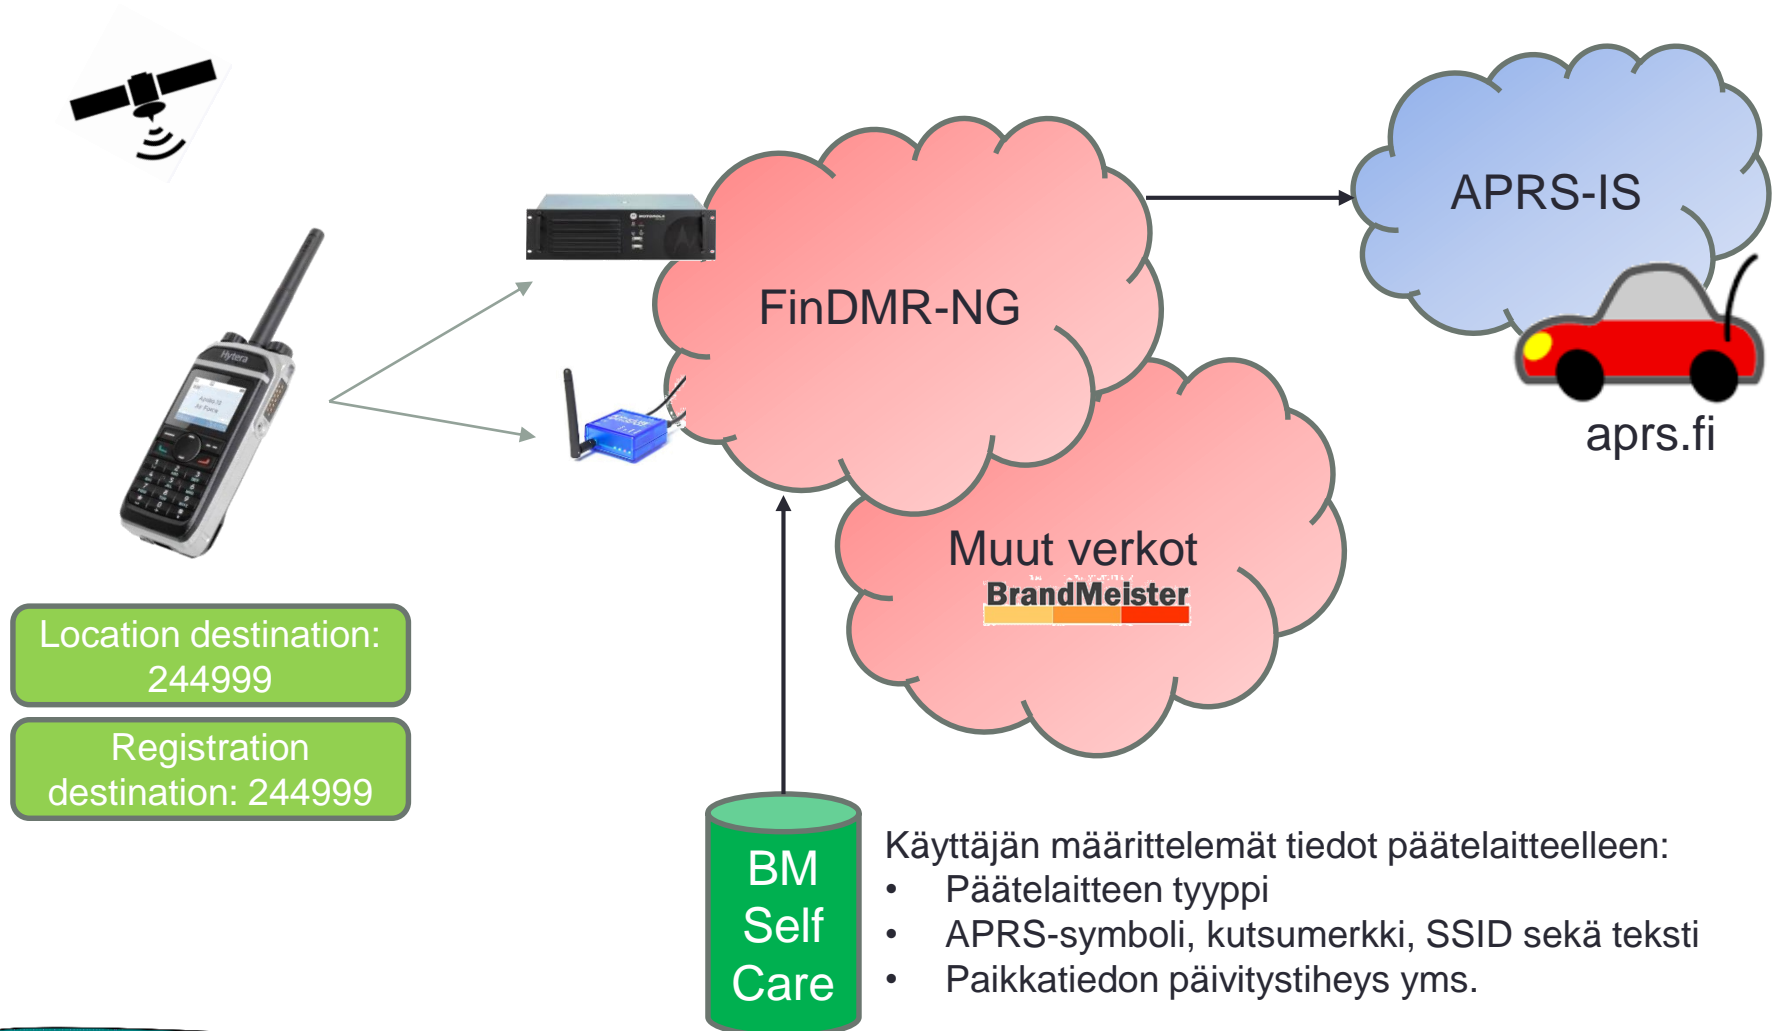

FI Links2
24492

FI Links3

FI All Mode
24499

Staattinen:
koko verkko

Dynaaminen:
tilattavissa

Staattinen:
alueellisesti

Brandmeister kansainvälinen liikenne

Timeslot 1

WW 91

Denmark 238

EU 92

Sweden 240

WW ENG 913

Norway 242

WW ENG EU
923

Estonia 238

WW GERMAN
910

Germany 262

Nordics 927

Jne...

Timeslot 2

Käytännössä mikä vaan Brandmeisterin tuntema puheryhmä on tilattavissa

Lista kaikista puheryhmistä tulee DMR.fi weppiin (API kautta haettu reaaliaikainen lista)

Staattinen:
koko verkko

Dynaaminen:
tilattavissa

Staattinen:
alueellisesti

Paikkatiedon välitys APRS-IS -verkkoon

Location destination:
244999

Registration
destination: 244999

BM
Self
Care

Käyttäjän määrittelemät tiedot päätelaitteelleen: