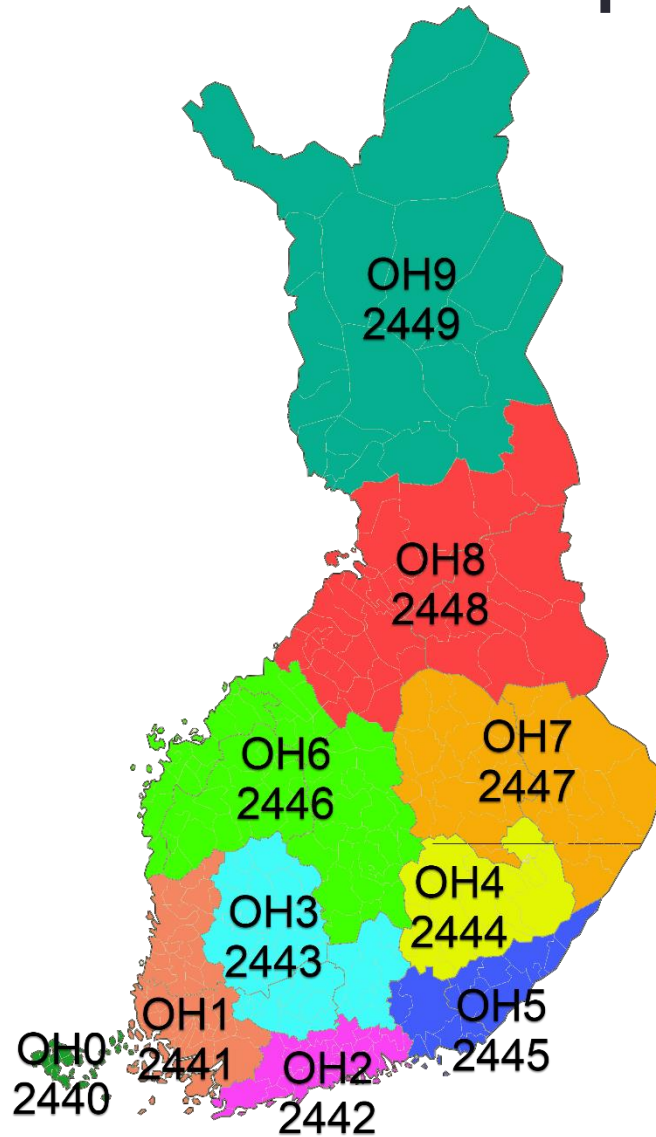

Region-puheryhmät korvaavat aikaisemman TG8-regionryhmän. Regionryhmät 244X / 244XX ovat aina aktiivisia omalla alueellaan, muualta verkosta tilattavissa samalla puheryhmänumerolla

Staattinen:
koko verkko

Dynaaminen:
tilattavissa

Staattinen:
alueellisesti

Next Generation peruspuheryhmät

Timeslot 2

Region-ryhmät
244X ja 244XX

Region-ryhmät
244X ja 244XX

Tämän hetkiset 244XX –ryhmät:
24431 Tampereen alue (+Hml)
24432 Lahden alue
24461 Keski-Suomen alue
(Jyväskylä)
24462 Pohjanmaa
24422 Espoo/Kauniainen

WW 91

Denmark 238

EU 92

Sweden 240

WW ENG 913

Norway 242

WW ENG EU
923

Estonia 238