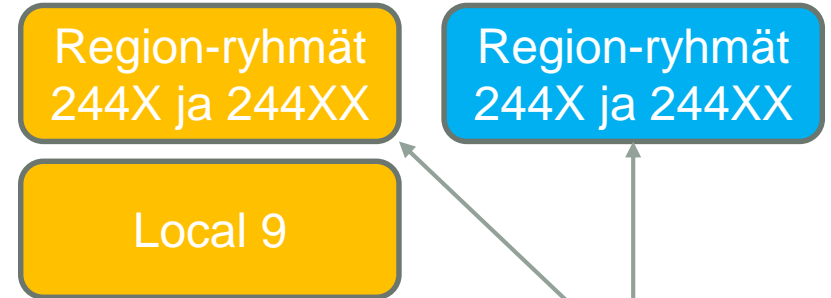

APRS Text: OH2LAK

AirSecurity / TOTP: Off

Hotspot Security: Off

Save Restore defaults

FinDMR ylläpitohierarkia

Next Generation peruspuheryhmät

Timeslot 1

Timeslot 2

Region-puheryhmät korvaavat aikaisemman TG8-regionryhmän. Regionryhmät 244X / 244XX ovat aina aktiivisia omalla alueellaan, muualta verkosta tilattavissa samalla puheryhmänumerolla

Staattinen:
koko verkko