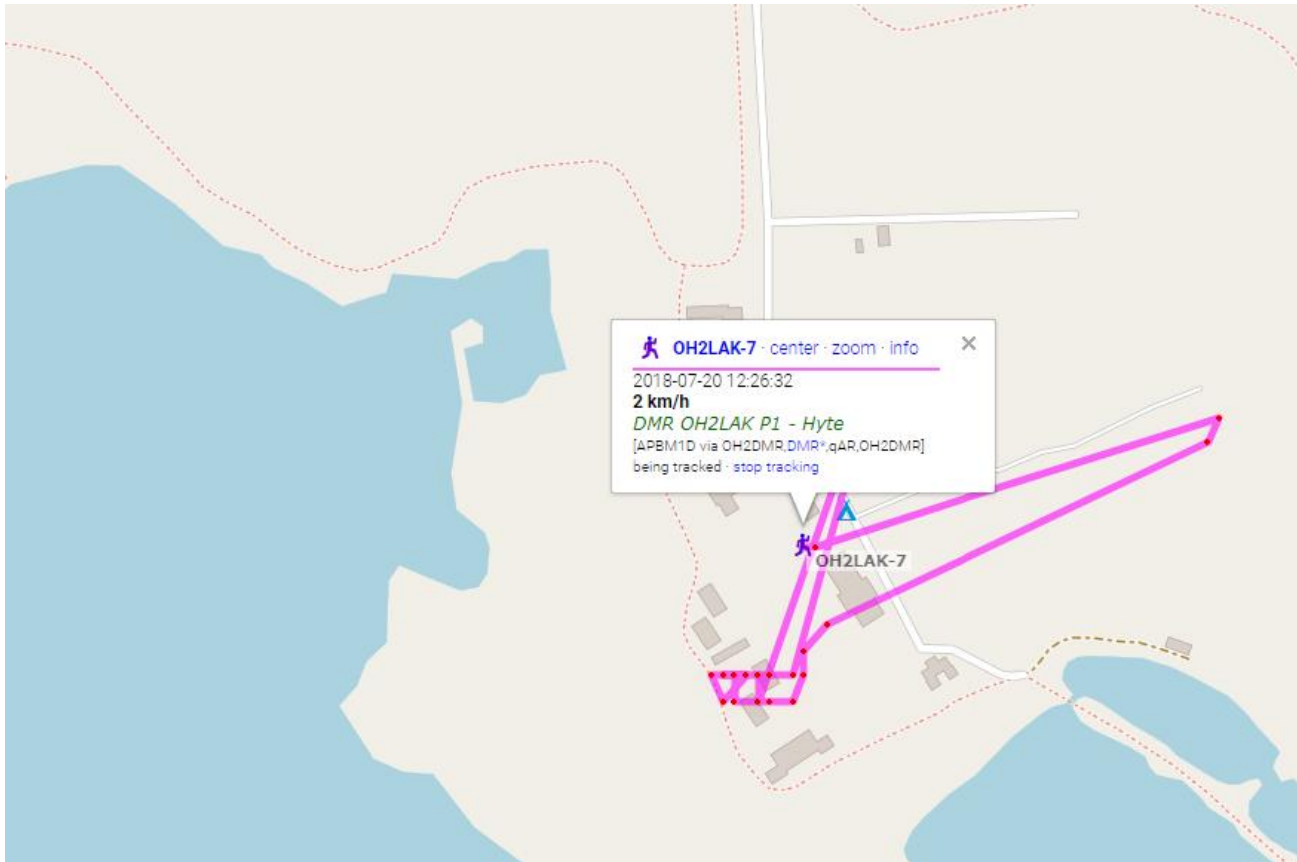

Paikkatiedon välitys APRS-IS -verkkoon