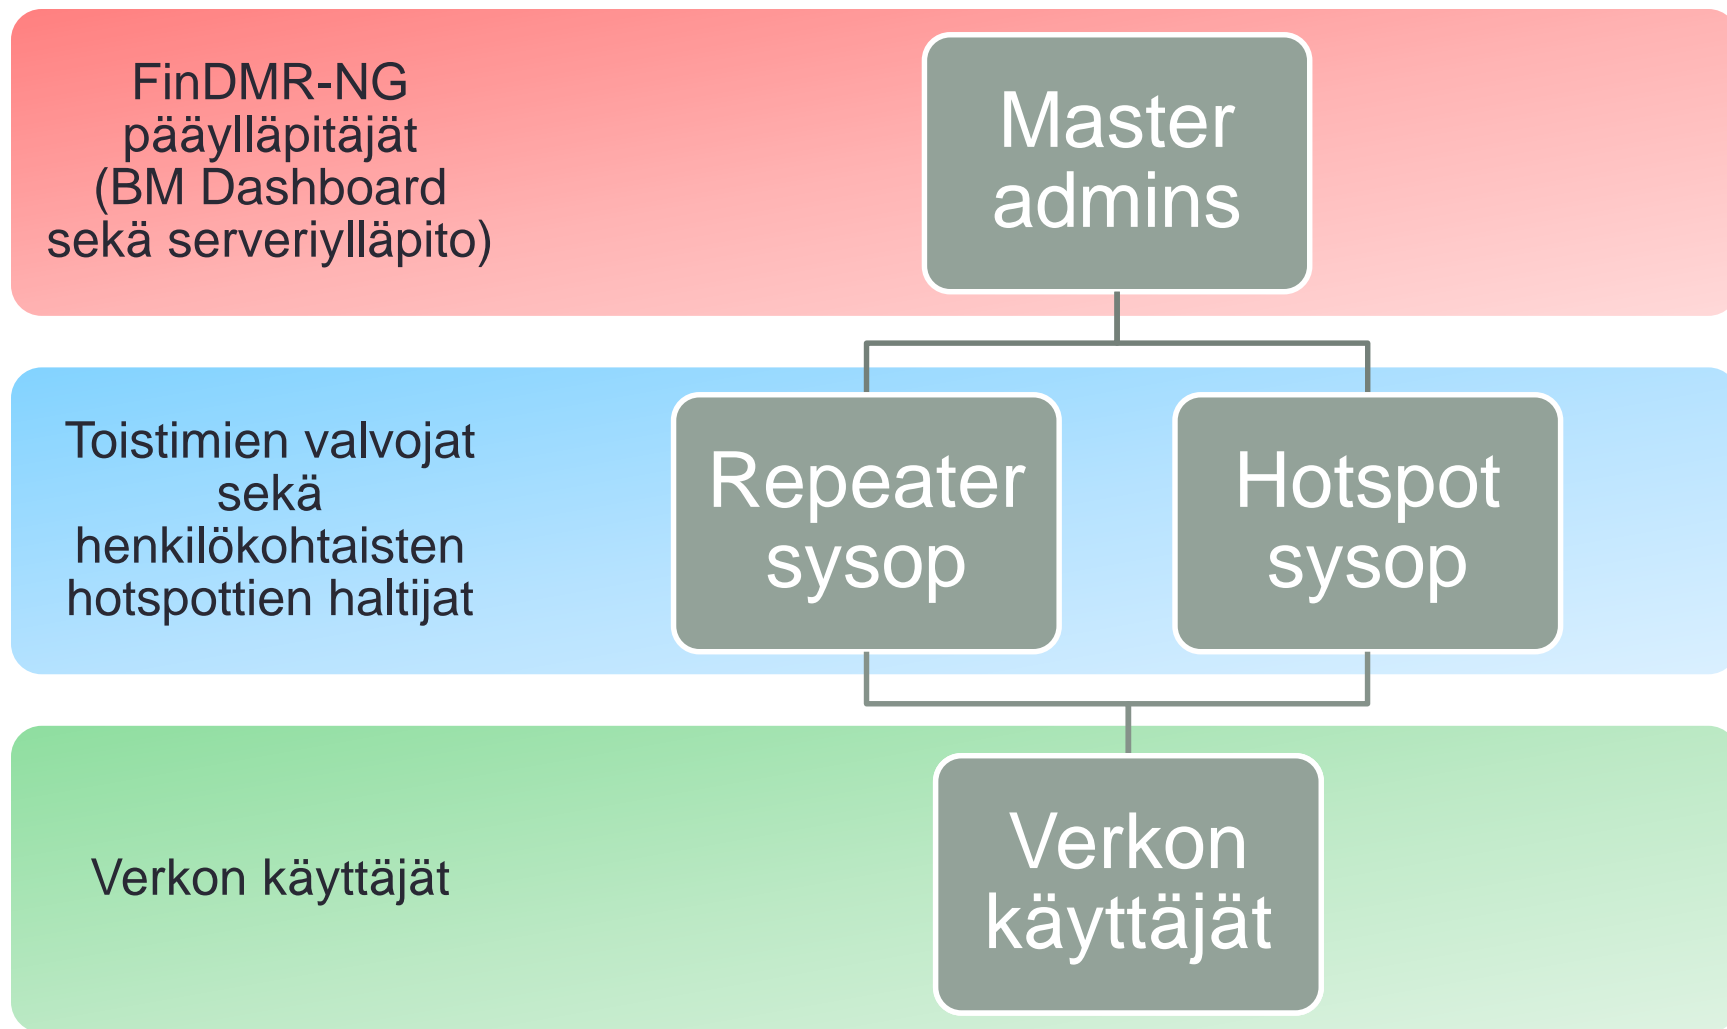

APRS Text: OH2LAK

AirSecurity / TOTP: Off

Hotspot Security: Off

Save Restore defaults

FinDMR ylläpitohierarkia

Next Generation peruspuheryhmät

Timeslot 1

Timeslot 2