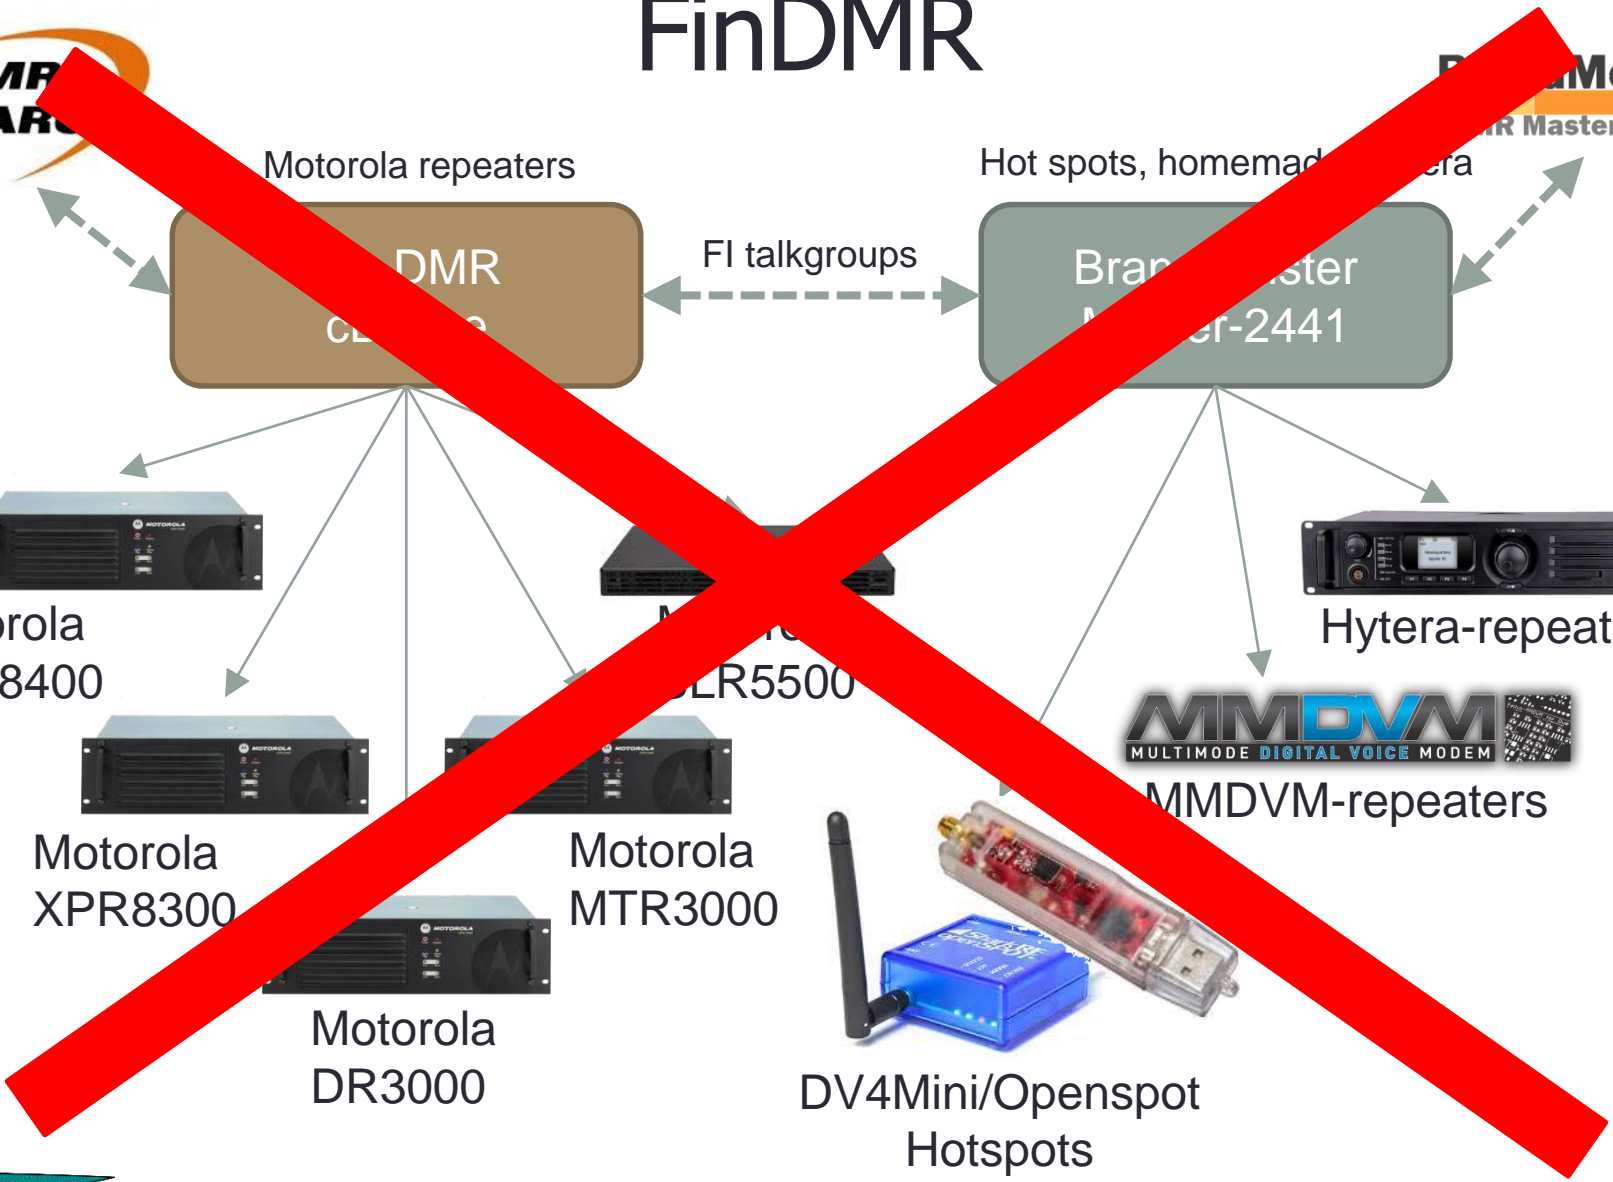

Motorola XPR8400

Motorola XPR8300

Motorola DR3000

Motorola MTR3000

Motorola MTR5500

BrandMeister Master Server-2441

Hytera-repeaters

MMDVM-repeaters

DV4Mini/Openspot Hotspots

FinDMR Next Generation

BrandMeister
DMR Master Server

Motorola
XPR8400
XPR8300
DR3000

Motorola
SLR5500

Hytera-repeaters

MMDVM-repeaters

DV4Mini/Openspot
Hotspots

Brandmeister- verkon ominaisuuksia

- Ryhmäpuhelut
- Yksilöpuhelut (ei suositella koska aikavälejä on vain kaksi, tulee helposti ruuhkaa)
- Radioiden rekisteröinti (Motorola ja Hytera)
- Radion paikkatiedon välitys APRS-IS –verkkoon
- Viestitoiminnot, yksilö- sekä ryhmätekstiviestit DMR-infran sisällä
- Tekstiviestien välitys DMR <-> APRS-IS välillä
- Ajastetut puheryhmäkytkennät bulletiineja sekä roundtableja varten (hallittavissa Dashboardin kautta)